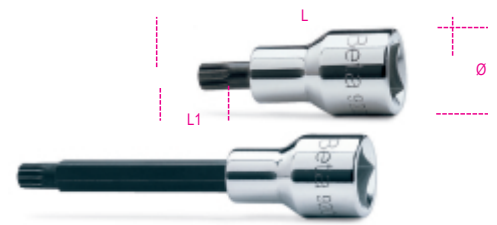

DIN 2324

art.	art.	Ø	Ø mm	L mm	L1 mm	g
009200559	920XZN	M4	22,5	58	20	63,2
009200560	920XZN	M5	22,5	58	20	62,8
009200561	920XZN	M6	22,5	58	20	63,9
009200562	920XZN	M6L	22,5	100	62	85
009200563	920XZN	M8	22,5	58	20	65,1
009200564	920XZN	M8L	22,5	100	62	86,9
009200582	920XZN	M9	22,5	58	20	77
009200583	920XZN	M9L	22,5	100	62	105
009200565	920XZN	M10	22,5	58	20	80
009200566	920XZN	M10L	22,5	100	62	105,7
009200568	920XZN	M12	22,5	58	20	83
009200569	920XZN	M12L	22,5	100	62	114,4
009200571	920XZN	M14	23,0	58	20	114,7
009200572	920XZN	M14L	23,0	100	62	162,6
009200573	920XZN	M16	23,0	58	20	122
009200574	920XZN	M18	23,0	58	20	122