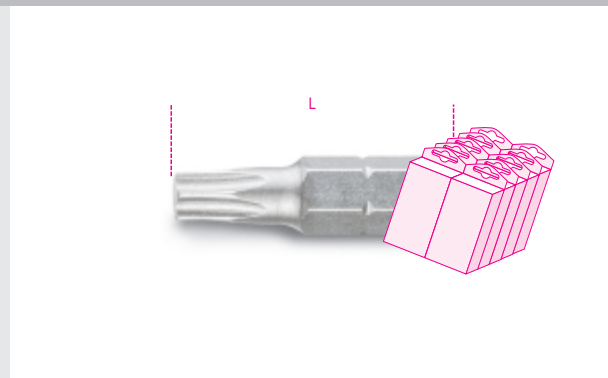

**861TX/C****Końcówki wkrętakowe profil Torx®, opakowania zbiorcze**

ISO 1173 C 6,3

 art.	art.	∅	L mm
008610470	861TX/C	T10	25
008610475	861TX/C	T15	25
008610480	861TX/C	T20	25
008610485	861TX/C	T25	25
008610490	861TX/C	T27	25
008610495	861TX/C	T30	25
008610499	861TX/C	T40	25