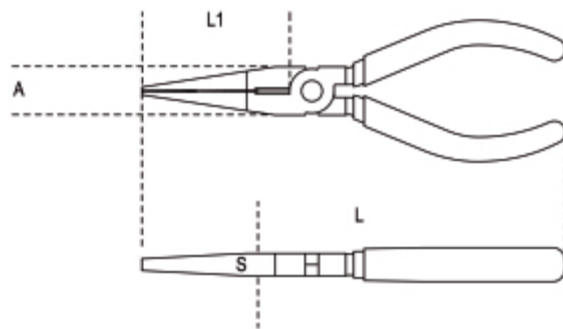

art.	L mm	L1 mm	A mm	S mm	g
011660815	150	54	20	10	165