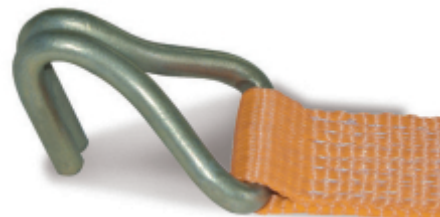

8182T

Pasy mocujące z napinaczem zapadkowym i pojedynczymi hakami

EN 12195-2

LC = 1500 kg

	art.	L2 mm	L1 mm	L m	STF daN
081821085	8182T	8100	400	8,5	300
081821105	8182T	10100	400	10,5	300