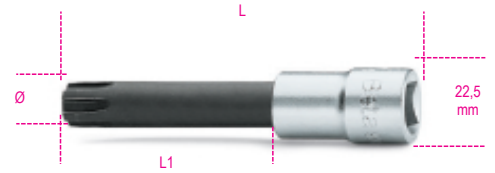

UNI 9326

art.	Ø mm	⊘	L mm	L1 mm	g
009200587	7	(6R)	58	20	65,8
009200607	7XL	(6R)	240	202	119
009200589	9	(8R)	58	20	70,9
009200609	9XL	(8R)	240	202	180
009200590	10	(8S)	58	20	72,3
009200610	10XL	(8S)	240	202	186
009200591	11	(10R)	58	20	80
009200611	11XL	(10R)	240	202	240
009200592	12L	(10S)	100	62	120
009200612	12XL	(10S)	240	202	270
009200594	14L	(12S)	100	62	146
009200614	14XL	(12S)	240	202	342
009200596	16L	(14R)	100	62	185,4
009200616	16XL	(14R)	240	202	401