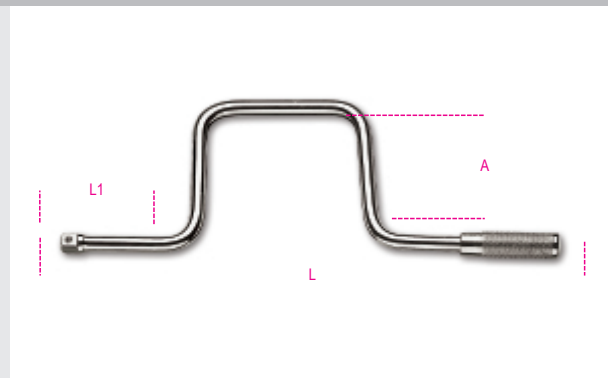

910/46

Pokrętko korbowe

UNI/ISO 3315

art.	L mm	L1 mm	A mm	■	g
009100862	315	80	115	3/8	299