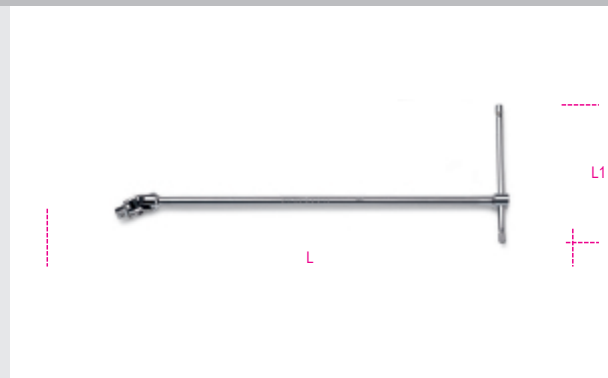

910/40

Pokrętko typu T z przegubem

38

	art.	L mm	L1 mm	■	g
009100850	910/40	420	175	3/8	365