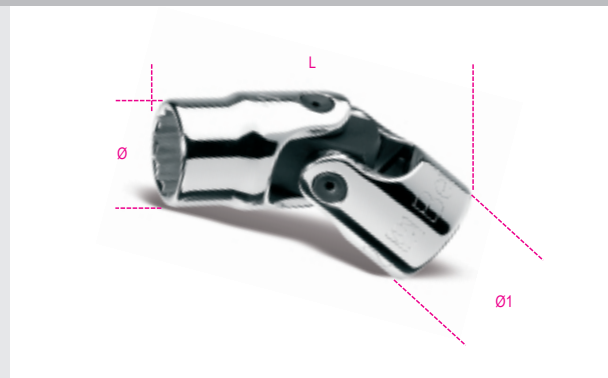

\* SAE AS 954E

	art.	Ø "	Ø mm	L mm	Ø1 mm	A mm	g
* 009100260	910AS/SN	3/8	14,0	48,0	19	8,0	58
* 009100261	910AS/SN	7/16	15,8	51,0	19	9,8	61
* 009100262	910AS/SN	1/2	18,3	51,0	19	11,3	64
* 009100263	910AS/SN	9/16	19,5	51,0	19	11,3	62
* 009100264	910AS/SN	5/8	22,0	53,5	19	12,8	72
009100265	910AS/SN	11/16	24,5	54,5	19	13,8	76
009100266	910AS/SN	3/4	25,8	56,5	19	15,8	83