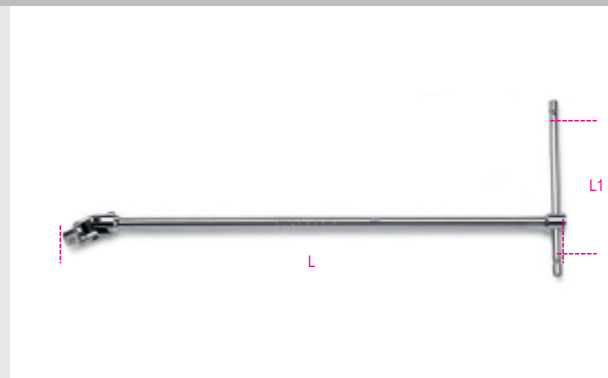

900/40

Pokrętło typu T z przegubem

1/4"

	art.	L mm	L1 mm	■	g
009000843	900/40	390	145	1/4	162