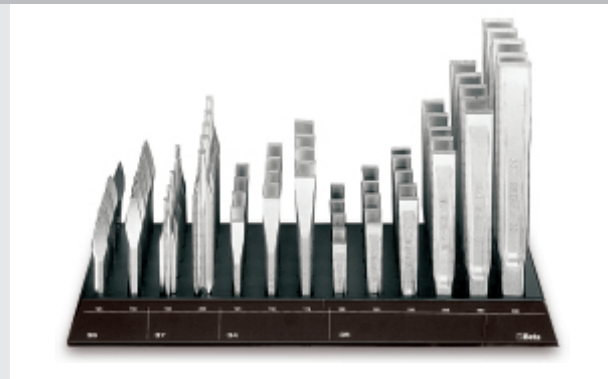

38/DS2

Zestaw 65-ciu wybijaków i przecinaków na półce wiszącej

495x260x332 mm

art.

000380702

38/DS2

półka wisząca