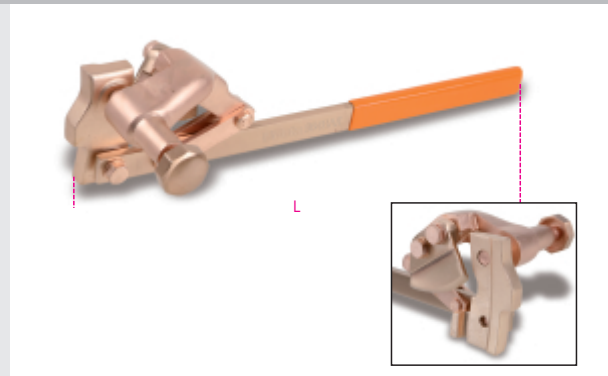

964BA/L

Przyrząd do otwierania beczek, nieiskrzący

Do otwierania beczek metalowych z krawędzią

kg

	art.		L mm	 kg
★ 009640821	964BA/L	964BA/L	510	3,2