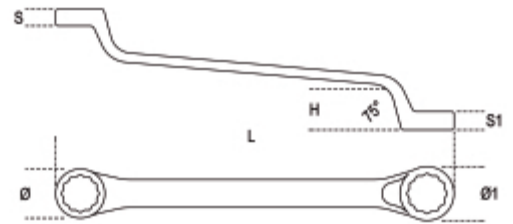

90AS Klucze oczkowe odsadzone dwustronne, calowe

art.	"	L mm	Ø mm	Ø1 mm	H mm	S mm	S1 mm	g	
000900203	90AS	1/4x5/16	165	10,9	12,4	19,0	5,0	5,5	36,5
000900206	90AS	5/16x11/32	180	13,9	15,4	20,0	6,0	6,5	53,5
000900209	90AS	5/16x3/8	180	13,9	15,4	20,0	6,0	6,5	44
000900212	90AS	3/8x7/16	195	16,6	18,0	22,0	7,0	7,5	63
000900215	90AS	7/16x1/2	215	19,6	21,0	24,0	8,0	8,5	88,5
000900218	90AS	1/2x9/16	230	22,2	23,6	25,0	9,0	9,5	135
000900221	90AS	9/16x5/8	230	22,2	23,6	25,0	9,0	9,5	130
000900222	90AS	19/32x11/16	250	25	26,3	28,0	10,0	10,5	178
000900224	90AS	5/8x11/16	250	25,0	26,3	28,0	10,0	10,5	180
000900227	90AS	5/8x3/4	265	27,6	29,0	30,0	11,0	11,5	212
000900230	90AS	11/16x3/4	265	27,6	29,0	30,0	11,0	11,5	215
000900233	90AS	11/16x13/16	265	27,6	29,0	30,0	11,0	11,5	208
000900235	90AS	3/4x25/32	265	27,6	29,0	30,0	11,0	11,5	220
000900237	90AS	3/4x7/8	285	30,4	33,2	31,0	12,0	13,0	273
000900240	90AS	13/16x7/8	285	30,4	33,2	31,0	12,0	13,0	266
000900243	90AS	7/8x15/16	305	31,8	34,6	32,0	12,5	13,5	299
000900252	90AS	15/16x1	325	36,0	40,5	33,7	14,0	15,0	403
000900258	90AS	1.1/16x1.1/4	375	44,0	47,0	38,0	16,0	16,5	656
000900261	90AS	1.1/8x1.5/16	375	44,0	47,0	38,0	16,0	16,5	641