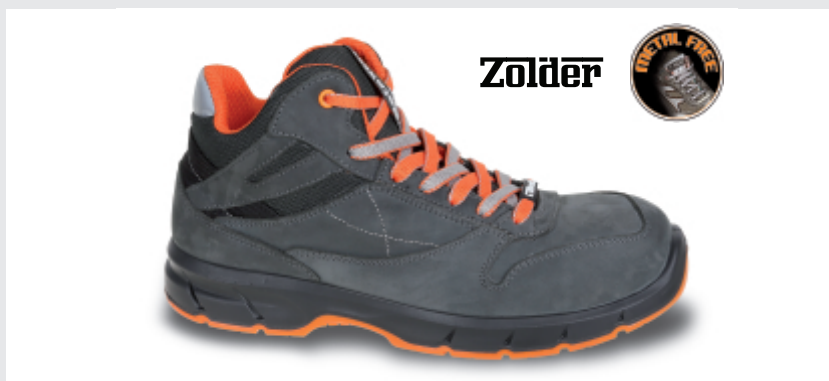

BetaWORK

7253NKK

Trzewiki bezpieczne z nubuku, wodoodporne, z wstawkami z wodoodpornej mikrofibry

CE

EN ISO
20345
2011

S3 SRC

Tomaia

Z nubuku, wodoodporne, z wstawkami z wodoodpornej mikrofibry

Suola

Poliuretanowa

Puntale

Polimerowy, wytrzymały uderzenie do 200J

Antiperforazione

Z włókna kompozytowego pokrywanego warstwą utwardzającej ceramiki

Sottopiede

Anatomicznie wyprofilowana, polietylen + Cambrelle

7253NKK

Trzewiki bezpieczne z nubuku,
wodoodporne, z wstawkami z
wodoodpornej mikrofibry